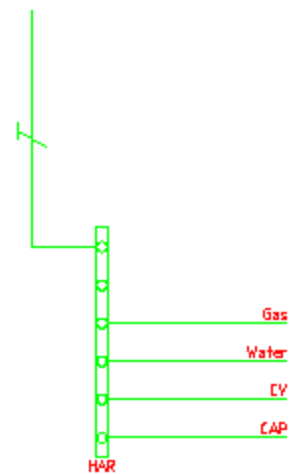

Hoofdaardrail TN
stelsel

BC50