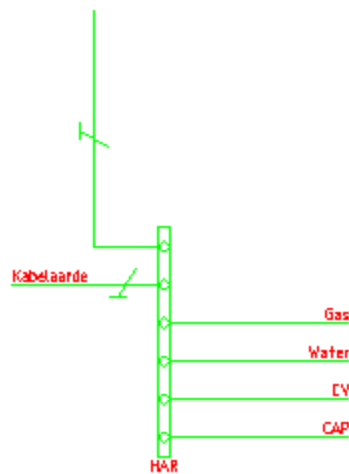

Hoofdaardrail TN stelsel met aardleiding