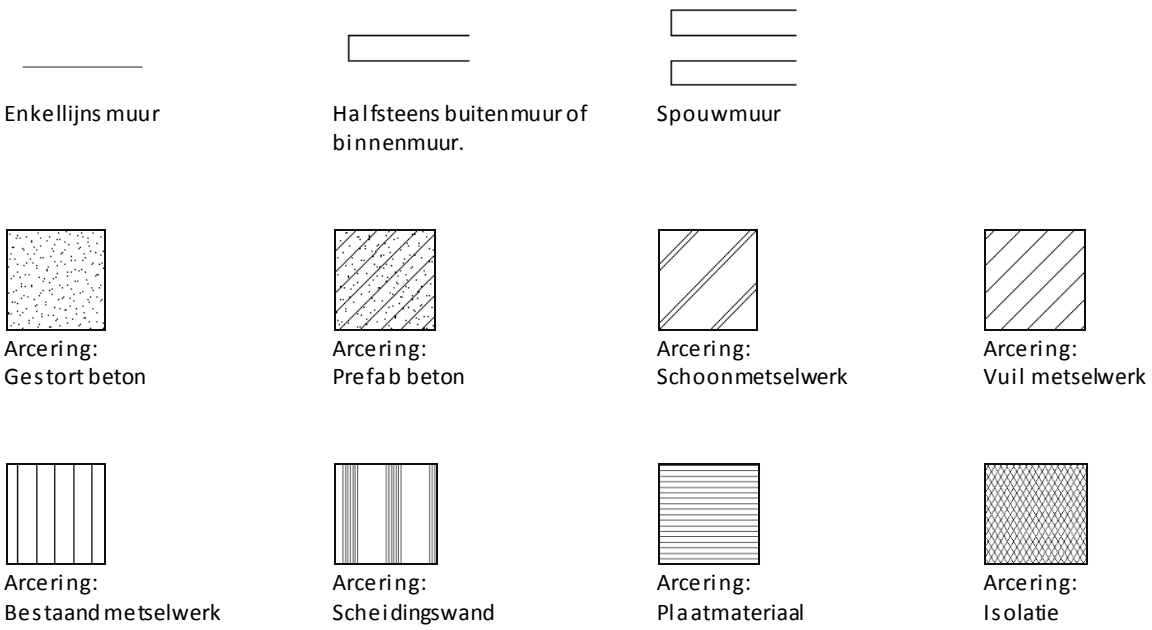

Bouwkundige Layout

Muren   Kozijnen   Herhaald plaatsen met vaste afstand

Herhaald plaatsen met variabele afstand   Trappen

Inrichting   Diversen

Voorbeeld van buitenmuur en binnenmuur