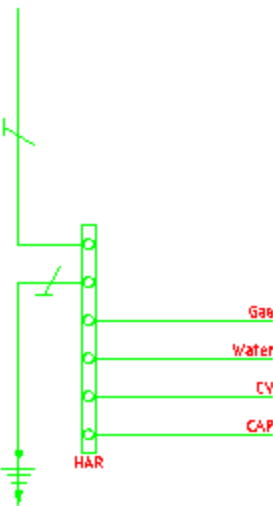

Klemmenstrook

(Hoofd) aardleiding (E),
functionele aarde (E)

Aardrail, hoofd-

Gearde
vereffeningsleiding,
hoofdvereffeningsleiding

Gearde metalen
leidingomhulsel of
afscherming

Aardmat

Meetskoppeling

Meetskoppeling, in meetput